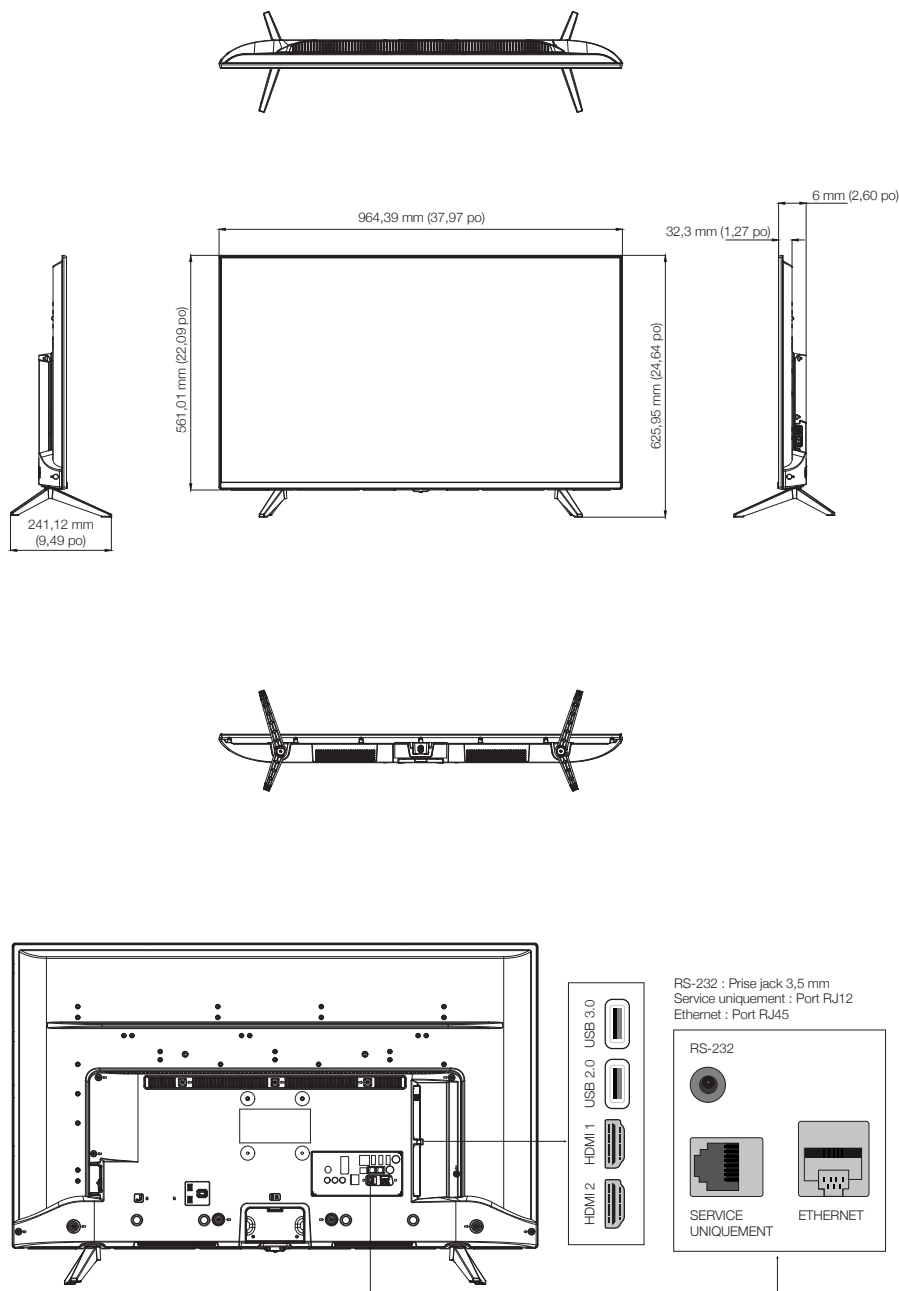

Pour obtenir plus de détails, composez le 1-833-574-9124 ou envoyez un courriel à AVARRO@adiglobal.com

Pour en savoir plus sur les produits AVARRO, rendez-vous à avarro.adiglobaldistribution.us